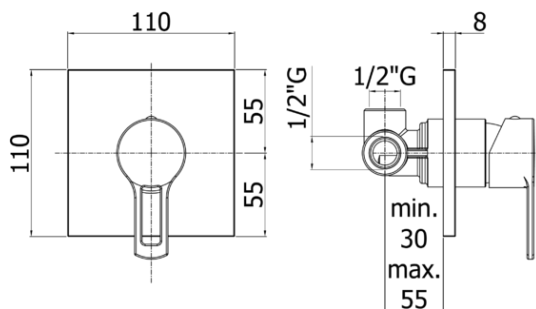

ringo-west

DESCRIZIONE | DESCRIPTION

- Miscelatore incasso doccia (1 uscita) completo di:
- piastra 110x110mm
- attacchi 1/2"G

- Concealed shower mixer (1 outlet) complete with:
- wall plate 110x110mm
- 1/2"G connections

ARTICOLO | ARTICLE

RIN 010.. / WS 010..

- senza deviatore
- without diverter

RAPPORTO PROVA PORTATA | FLOW RATE REPORT

	Uscita outlet	Pressione / Pressure (bar)									
		0,5	1	1.5	2	2.5	3	3.5	4	4.5	5
Portata / Flow rate (l / min)		8.9	12.6	15.2	17.6	19.5	21.6	23.3	24.9	26.4	28